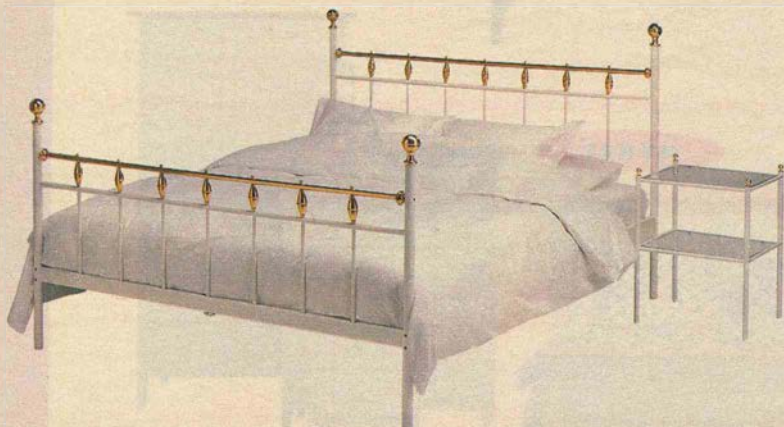

TROMSNES sängstomme. Lackerat stål. Knoppar i antikbehandlad mässing. Ytermått: 189×209 cm, höjd 123 cm. Bäddmått: 180×200 cm **1.995.-** Finns även i bredd 90 cm och 160 cm.
HADELAND pottskåp. Patinerat massivt trä. 46×73 cm, djup 38 cm **895.-**